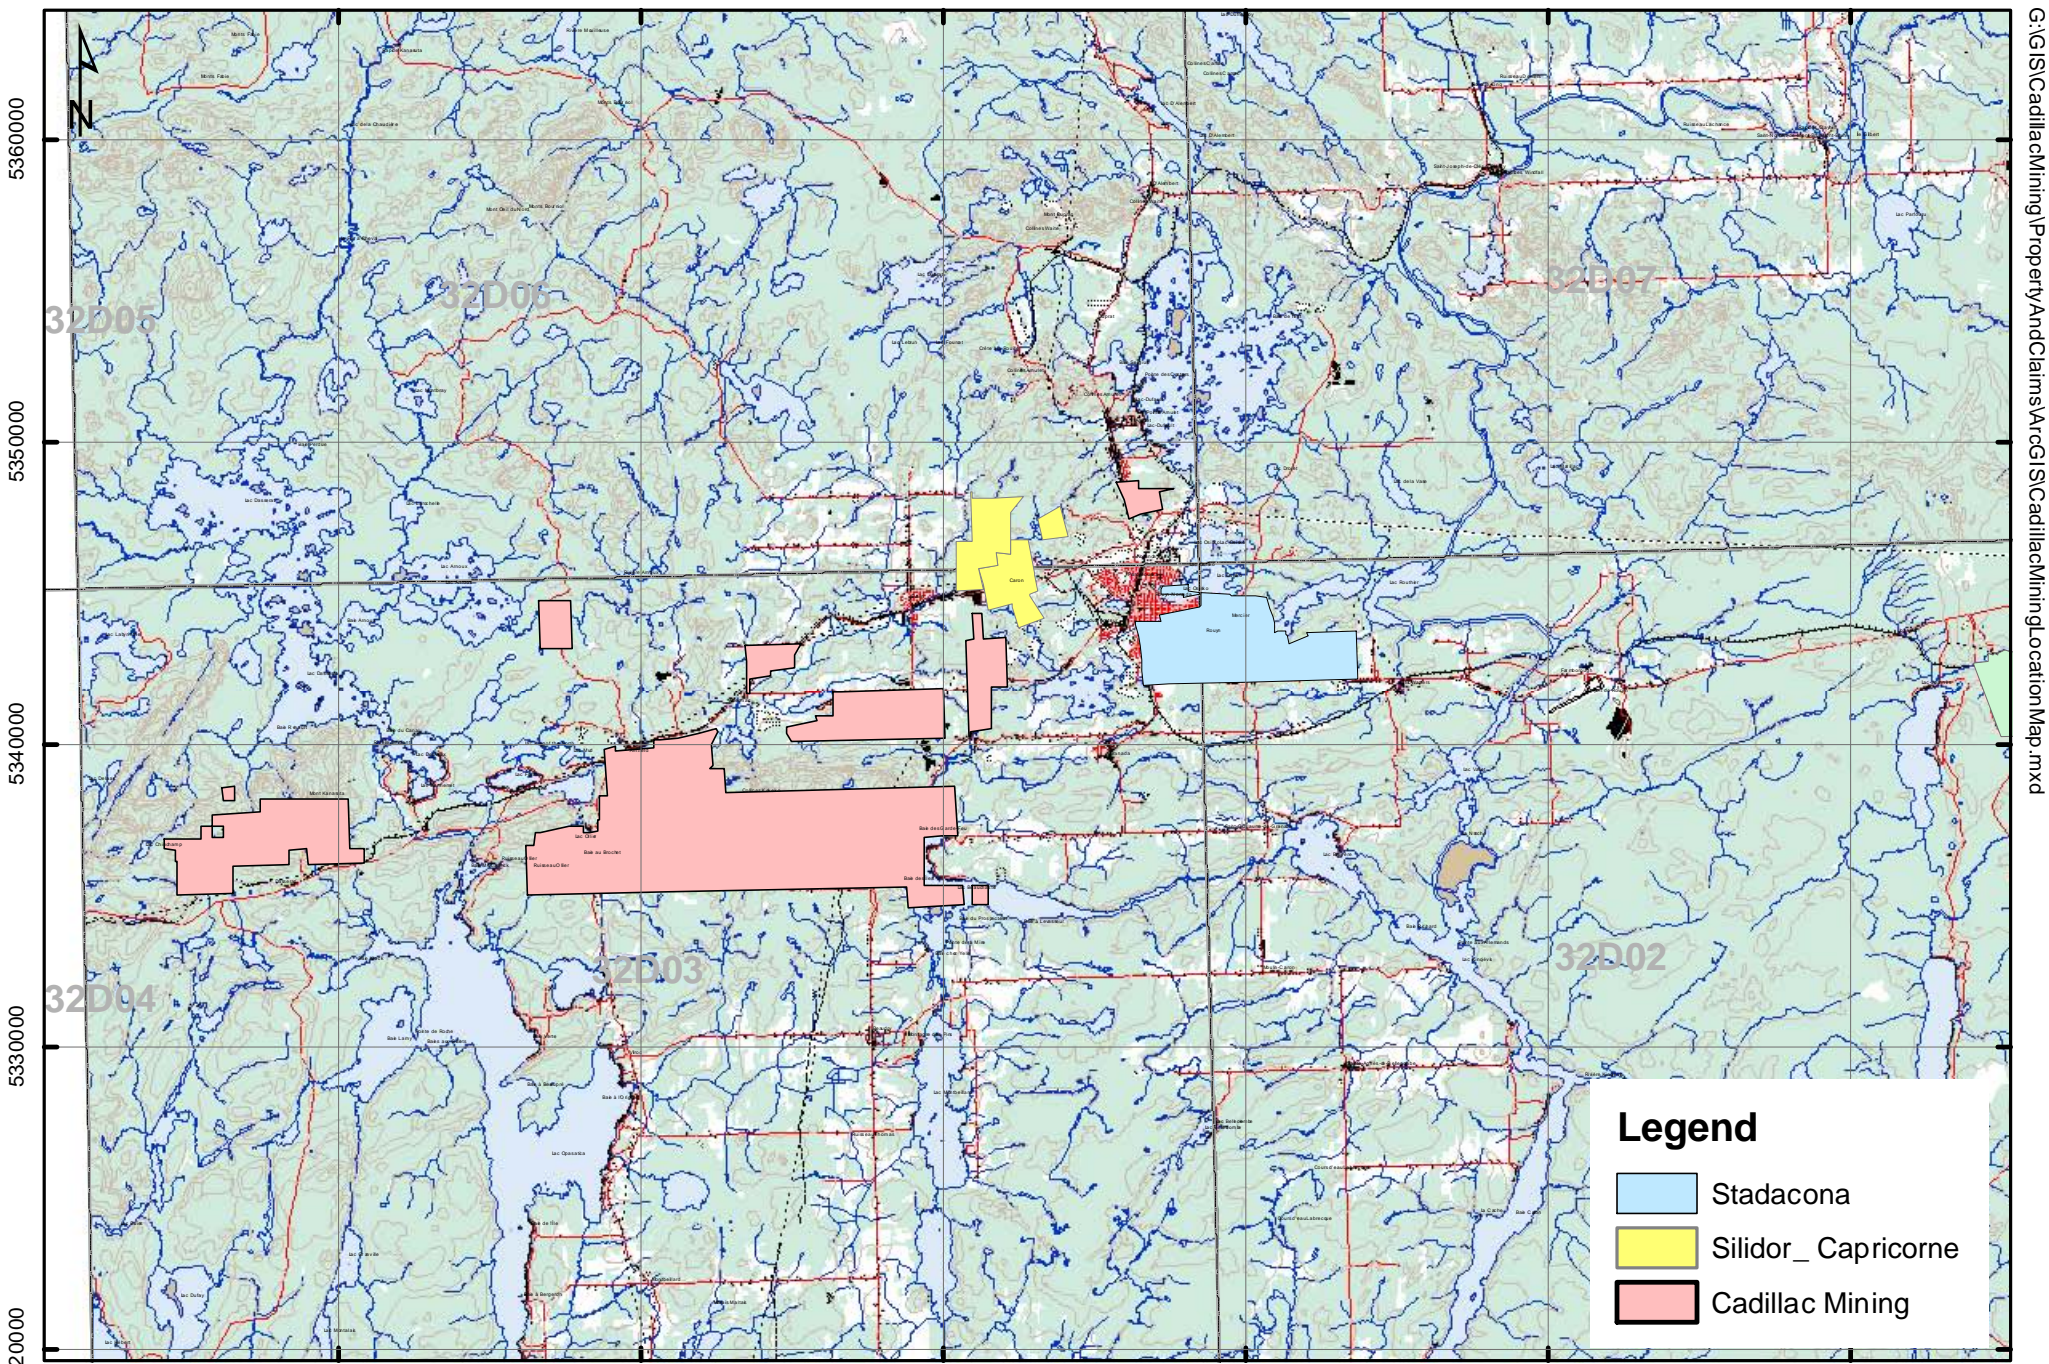

620000 630000 640000 650000 660000 670000

5360000
5350000
5340000
5330000
5320000

G:\GIS\CadillacMining\PropertyAndClaims\ArcGIS\CadillacMining\location Map.mxd

Legend

- Stadacona
- Silidor_Capricorne
- Cadillac Mining

1:250 000
NAD 83, UTM, CSRS, ZONE 17

CADILLAC MINING / VISIBLE GOLD MINES LOCATION MAP